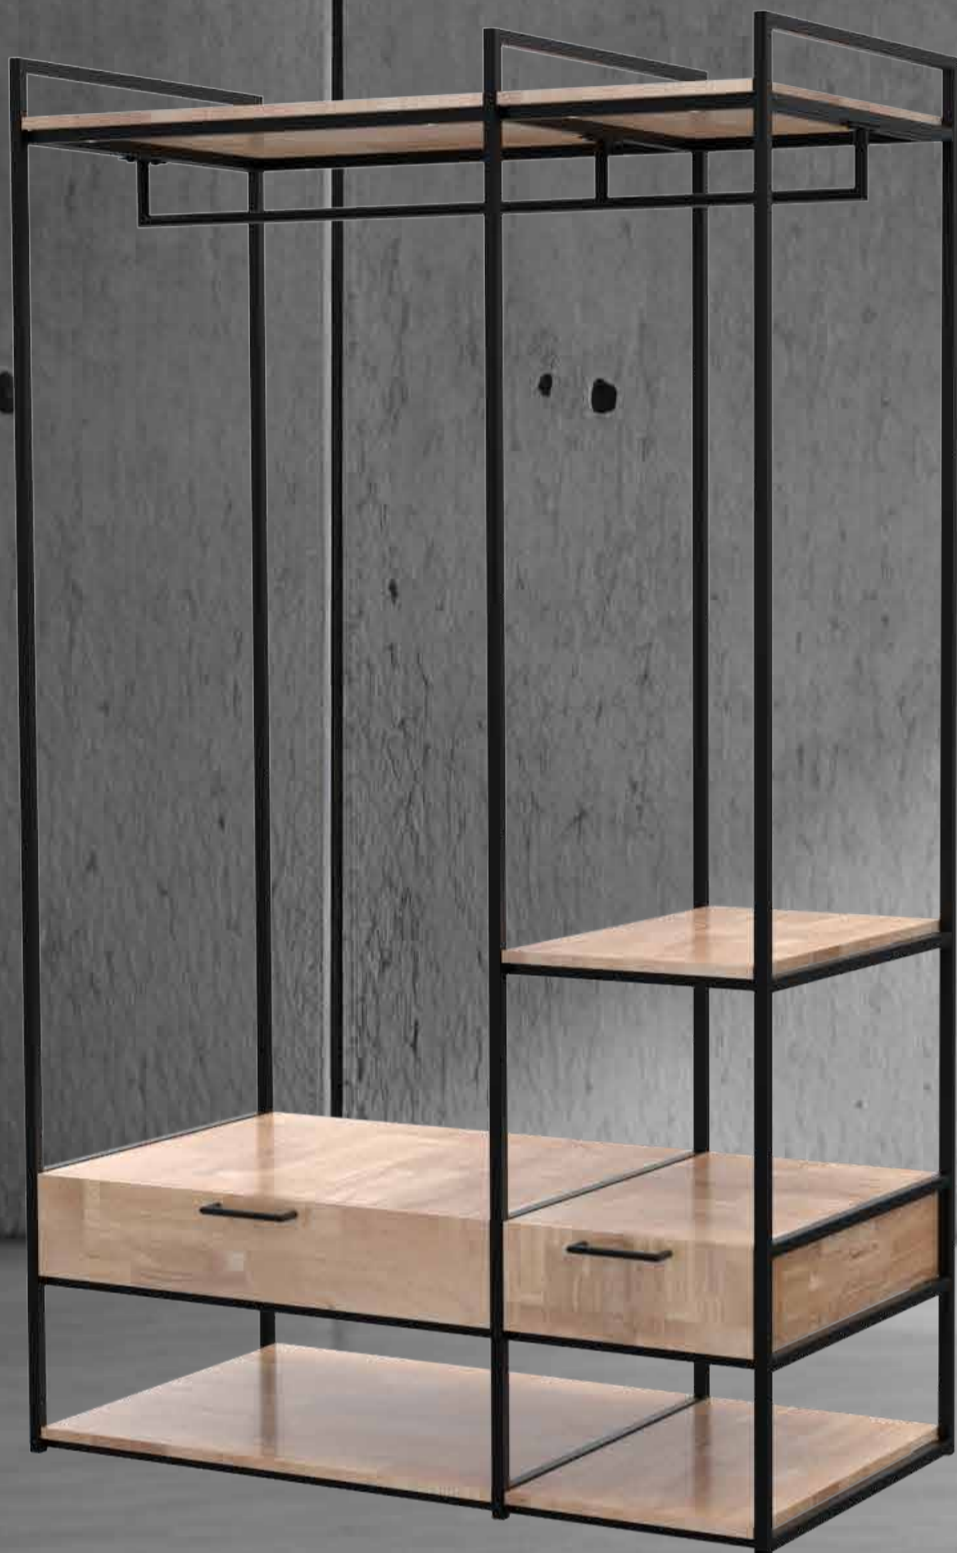

1

รหัสสินค้า :

STN015

ขนาด(กxยxส) :

60x120x200ซม.